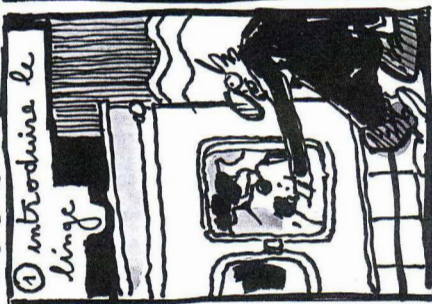

• LE LAVOIR: MODE D'EMPLOI...

1 Introduire le linge

2 introduire la monnaie et l'adonisant...

3 prendre de la monnaie au distributeur...

4 introduire la monnaie dans la machine et lancer le programme

5 Rechercher de la monnaie et aller au peep - SHOW

6 INTRODUIRE la monnaie, regarder et plus si affinités

7 Retourner au lavoir

8 Le lavage n'est pas terminé

9 Reprendre de la monnaie...

10 Retourner au peep - SHOW

11 Remuer au lavoir, mettre le linge au séchoir

12 Introduire les pièces

13 C'est parti...  
VLOUUF

14 Retourner au peep - SHOW, introduire les pièces

15 C'est parti...

16 Le linge est sec mais rétréci...  
NOMDEDJEU

17 Retourner chez son

18 se faire engueuler puis aller au bistrot  
FIN