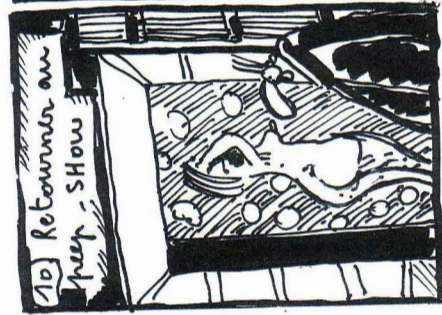

• LE LAVOIR: MODE D'EMPLOI...

1 Introduire le linge

2 introduire la monnaie et l'adonisant...

3 prendre de la monnaie au distributeur...

4 introduire la monnaie dans la machine et lancer le programme

5 Rechercher de la monnaie et aller au peep - SHOW

6 INTRODUIRE la monnaie, regarder et plus si affinités

7 Retourner au lavoir

8 Le lavage n'est pas terminé

9 Reprendre de la monnaie...

10 Retourner au peep - SHOW

11 Remuer au lavoir, mettre le linge au séchoir

12 Introduire les pièces

13 C'est parti...  
VLOUUF

14 Retourner au peep - SHOW, introduire les pièces

15 C'est parti...

16 Le linge est sec mais rétréci...  
NOMDEDJEU

17 Retourner chez son

18 se faire engueuler puis aller au bistrot  
FIN